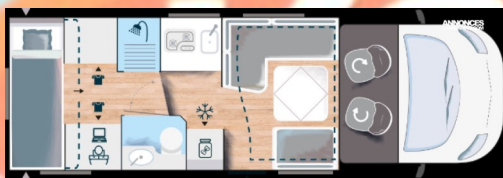

CHAUSSON 724 FAMILY

Longueur : 7.26 m
Hauteur : 2.92 m
Largeur : 2.35 m
Nombre places carte grise : 5
Nombre couchage/repas : 5
3 lits : lit permanent sur soute +
lit sur dinette + lit pavillon
Panneau solaire - radar de recul
Chauffage gasoil - porte vélo

CAMPERÊVE CAP COAST

Sur Ford Custom L1H1
4 places couchages
Sièges sur rails indépendants et modulables
Compact 4.97 m
2 lits : 1200*1900 et 1250*1920
Bloc cuisine avec glacière compression 40 L
Eau propre 40 L - eaux usées 30 L
2 batteries- panneau solaire
Douchette extérieure
Chauffage sur le gasoil
Boite de vitesse automatique